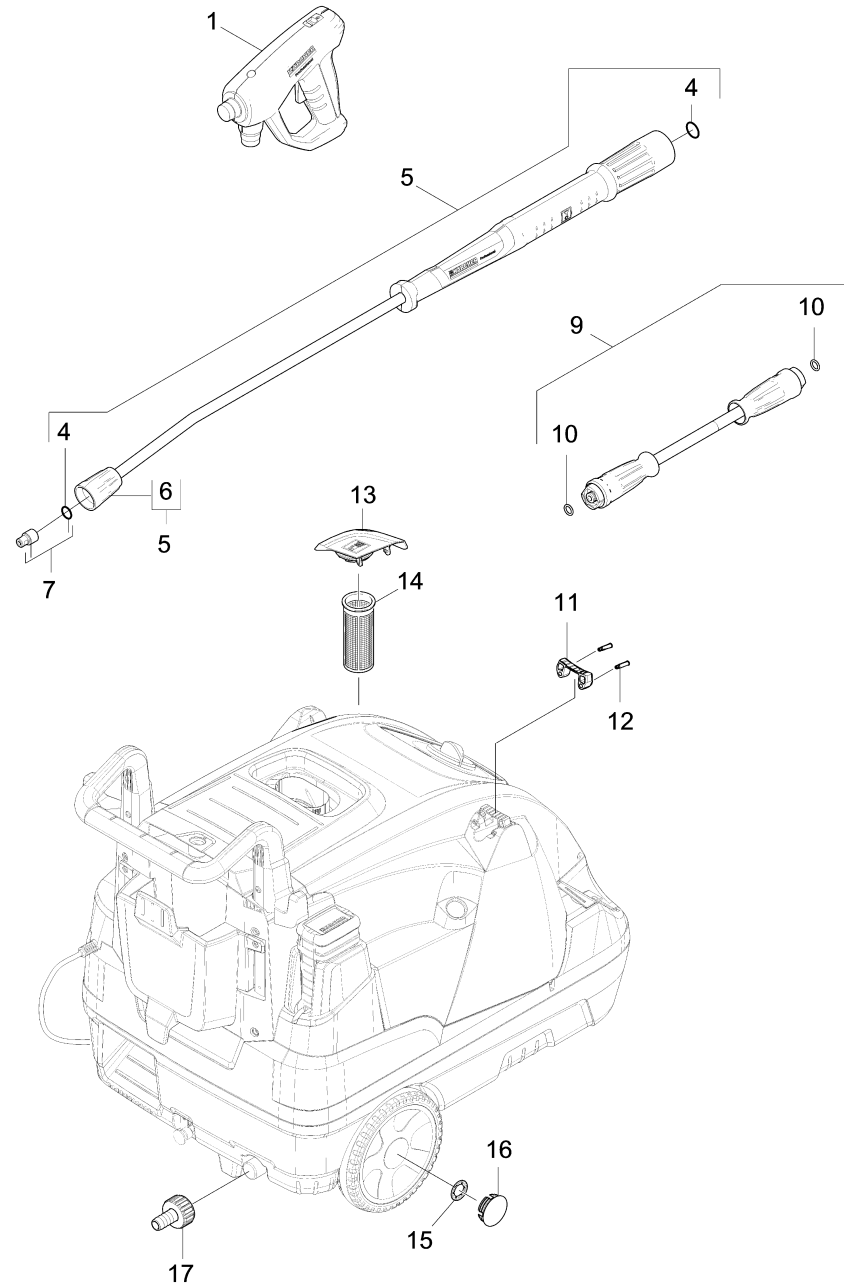

1010 Lista breve de piezas de repuesto (1.174-905.3)

Professional \ Limpiadora a alta presión agua caliente \ Motor eléctrico \ HDS 9/17-4 C Classic *EU \ Lista breve de piezas de repuesto

1010 Lista breve de piezas de repuesto (1.174-905.3)

Professional \ Limpiadora a alta presión agua caliente \ Motor eléctrico \ HDS 9/17-4 C Classic *EU \ Lista breve de piezas de repuesto

KÄRCHER

POS	N.º de artículo	Descripción	Cantidad	Unidad
1	4.118-005.0	EASY!Force Advanced	1.000	ST
4	2.880-001.0	Juego de piezas de repuesto juntas TR	3.000	ST
5	4.112-000.0	Lanza dosificadora TR 1050 mm	1.000	ST
6	4.112-011.0	Dispositivo de protección TR sólo para r	1.000	ST
7	2.113-011.0	Boquilla fija alto impacto TR 25054	1.000	ST
9	6.110-031.0	Tubería flexible TR giratorio DN8 31,5MP	1.000	ST
10	2.880-154.0	Set de 3 juntas tóricas	1.000	ST
11	5.424-162.0	Sujeción lanza dosificadora	1.000	ST
12	5.314-143.0	Pasador sujeción lanza dosificadora	2.000	ST
13	4.064-021.0	Tapa combustible completo	1.000	ST
14	5.731-039.0	Filtro	1.000	ST
15	6.343-162.0	Arandela de presión -25	2.000	ST
16	2.889-086.0	Set tapacubos	2.000	ST
17	2.640-492.0	Set toma de agua 1 "	1.000	ST